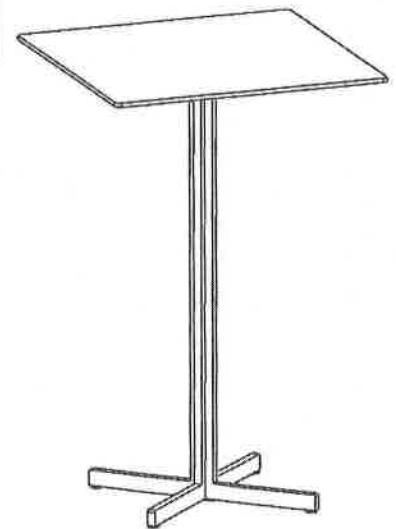

Fuji Square Bar Table

Part # BT-FUJISQ XX

19-0417

PARTS

A

B

C

x4

D

M6 30mm

E

x4

F

1

2

3