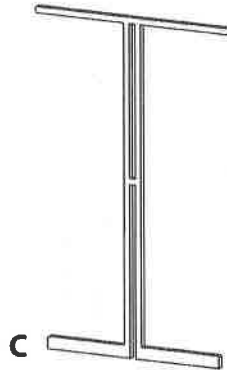

Fuji Square Bar Table

Part # BT-FUJISQ XX

19-0417

PARTS

A

B

C

x4

D

M6 30mm

E

x4

F

1

2

3