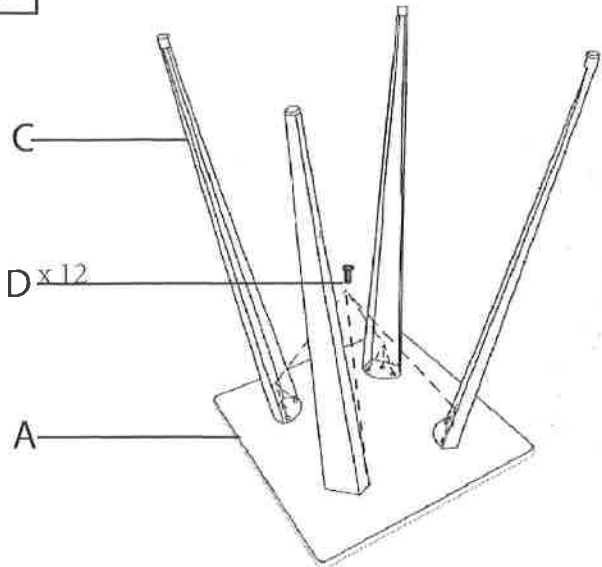

# Oregon Pub Bar Table

Part # BT-TW-OR-XX

040918

**PARTS**

**1**

**2**

**3**