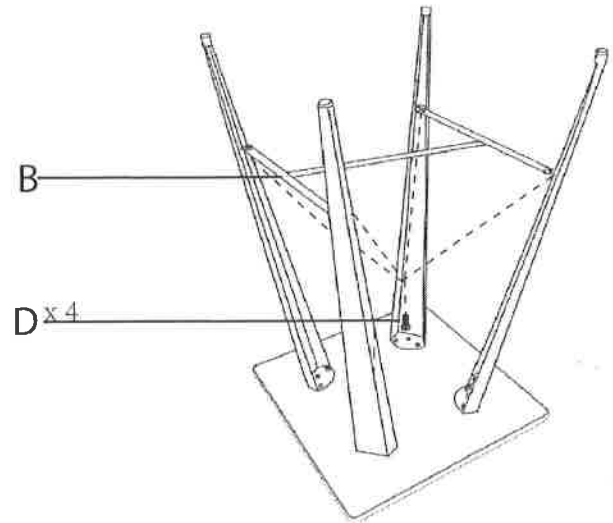

# Oregon Pub Bar Table

Part # BT-TW-OR-XX

040918

**PARTS**

**1**

**2**

**3**