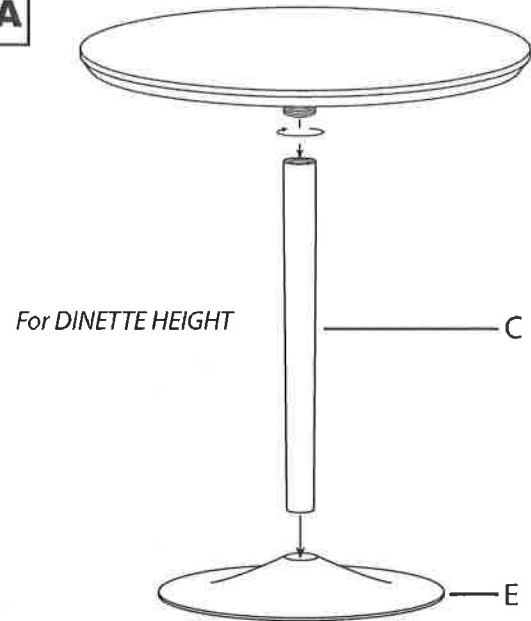

# Pebble Table

Part # TB-PEB XX

19-0502

**PARTS**

A

B

C

D

E

(M6 x 16mm)

x4

F

G

**1**

**2A**

**2B**