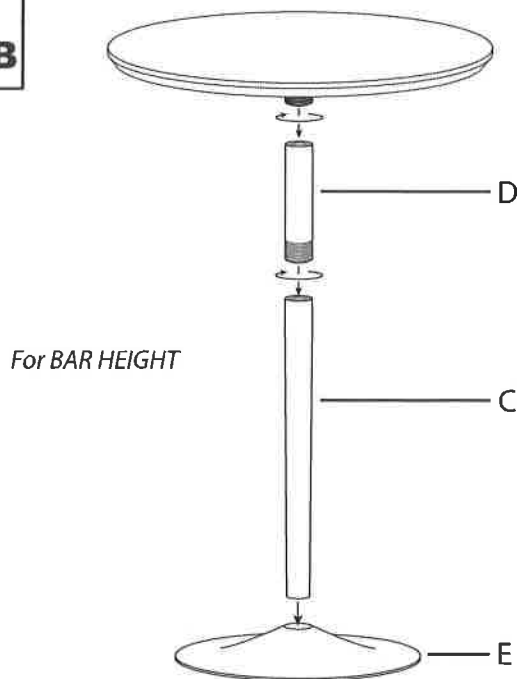

# Pebble Table

Part # TB-PEB XX

19-0502

**PARTS**

A

B

C

D

E

(M6 x 16mm)

x4

F

G

**1**

**2A**

**2B**