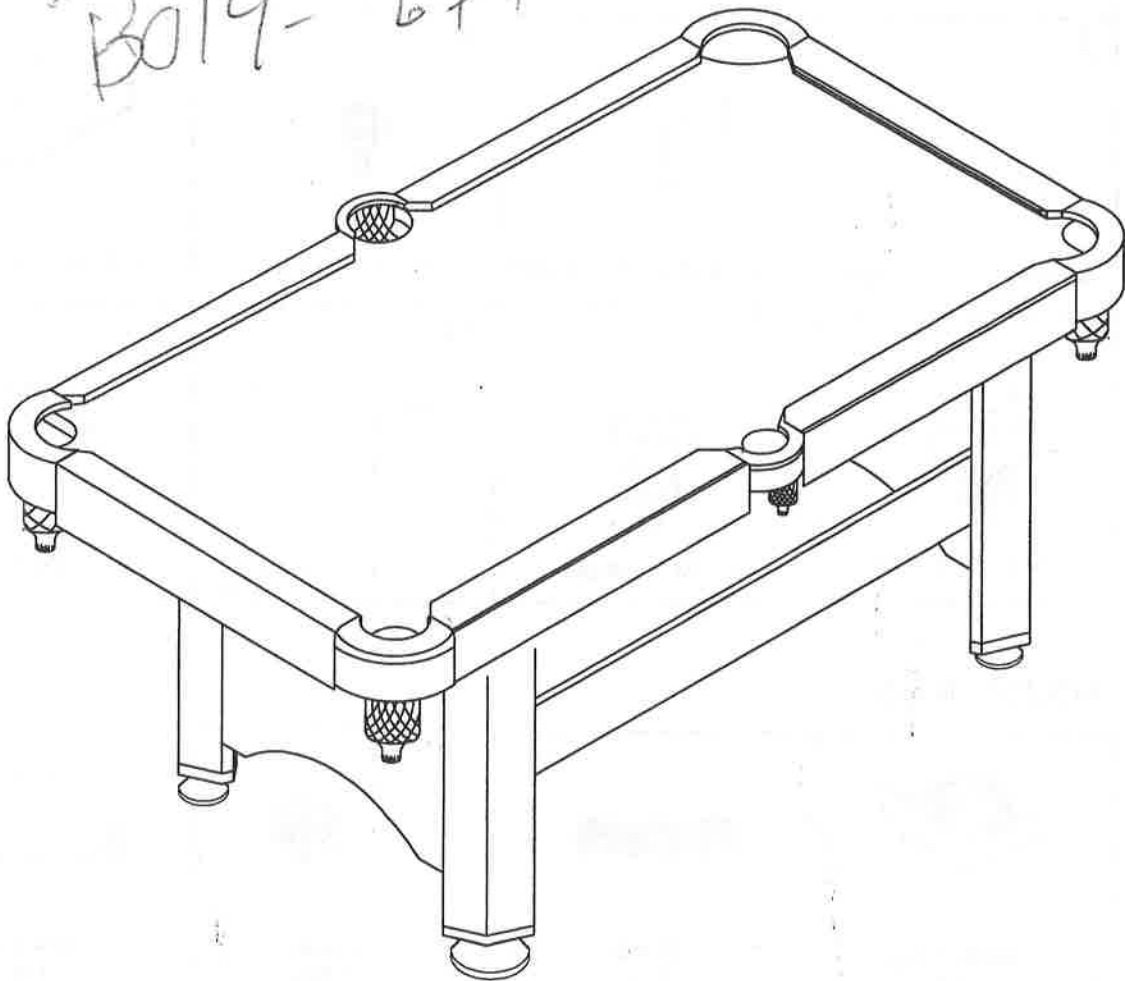

SLATE POOL TABLE

ASSEMBLY INSTRUCTIONS

B014-6FF

<p>A</p>  <p>RAILS 6PCS</p>	<p>B</p>  <p>LONG SUPPORT 2PCS</p>	<p>C</p>  <p>SHORT SUPPORT 3PCS</p>	<p>D</p>  <p>LEGS 4pcs</p>
<p>E</p>  <p>SLATE BOTTOM BOARD 6PCS</p>	<p>F</p>  <p>SLATE BOTTOM BOARD 2PCS</p>	<p>G</p>  <p>SLATE BOTTOM BOARD 2PCS</p>	<p>H</p>  <p>1 pc</p>
<p>I</p>  <p>LONG LEG BOARD 6PCS</p>	<p>J</p>  <p>SHORT LEG BOARD 2PCS</p>	<p>K</p>  <p>LEG LEVELER 4pcs</p>	<p>L</p>  <p>SLATE PLAYFIELD 1 SET</p>
<p>M</p>  <p>BALL CATCHER 4pcs</p>	<p>N</p>  <p>BALL CATCHER 2pcs</p>	<p>O</p>  <p>CLOTHS 1PC</p>	<p>p</p>  <p>SLATE BOTTOM BOARD 4 PCS</p>

ACCESSORIES

 <p>Billiard ball 1 set</p>	 <p>Brush 1 pc</p>	 <p>Chalk 1 box</p>	 <p>triangle 1 pc</p>
 <p>Cue 4 pcs</p>			

<p>#1</p>  <p>1/4*45 20PCS</p>	<p>#2</p>  <p>1/4*65 4PCS</p>	<p>#3</p>  <p>1/4*30 20PCS</p>	<p>#4</p>  <p>5/16*60 16PCS</p>
<p>#5</p>  <p>5/16*40 12PCS</p>	<p>#6</p>  <p>P4*45 18PCS</p>	<p>#7</p>  <p>1/4 12PCS</p>	<p>#8</p>  <p>F4*35 16PCS</p>
<p>#9</p>  <p>P4*18 16PCS</p>	<p>#10</p>  <p>P4*12 36PCS</p>		