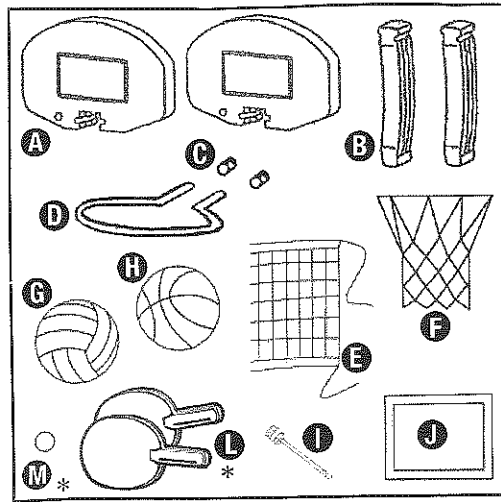

2-IN-1 GAME™ • 3-IN-1 GAME™

Part No.	Description	Qty
A	74124 Base Goal Units	2
B	74125 Upright Units	2
C	15109 Tubing Locks	2
D	73013 Hoop	1
E	16014 Volleyball Net	1
F	20710 Basketball Net	1
G	15309 Volleyball	1
H	16186 Basketball	1
I	10650 Inflating Needle	1
J	15404 Decals for Base/Goal	2
K	55106 Water Fill Caps	2
3-in-1 Game includes:		
L	16827 Paddle*	2
M	16828 Paddle Ball*	1

Référence	Description	Qté
A	74124 Bases/buts	2
B	74125 Montants	2
C	15109 Verrous tubulaires	2
D	73013 Cercle du panier	1
E	16014 Filet de volley	1
F	20710 Filet de basket	1
G	15309 Ballon de volley	1
H	16186 Ballon de basket	1
I	10650 Tige de gonflage	1
J	15404 Autocollants pour les bases/les buts	2
K	55106 Bouchons de remplissage d'eau	2
3-in-1 Game comprend:		
L	16827 Raquette*	2
M	16828 Balle*	1

Teile-Nr.	Beschreibung	Menge
A	74124 Sockel / Ziel-Einheiten	2
B	74125 Ständer	2
C	15109 Sicherungsteile für Ringrohr	2
D	73013 Korbring	1
E	16014 Volleyballnetz	1
F	20710 Basketballnetz	1
G	15309 Volleyball	1
H	16186 Basketball	1
I	10650 Aufblaskanüle	1
J	15404 Aufkleber für Sockel / Zielbrett	2
K	55106 Kappen für Wasserfüllöffnung	2
3-in-1 Game beinhaltet:		
L	16827 Paddle-Ball-Schläger*	2
M	16828 Paddle-Ball*	1